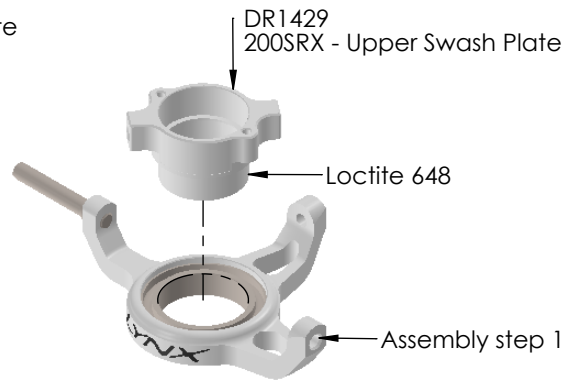

LX1245 200SRX - Ultra Swashplate - SILVER  
 LX1246 200SRX - Ultra Swashplate - RED  
 LX1247 200SRX - Ultra Swashplate - BLACK

Step 1

Step 2

Step 3

Assembly finish

Step 4

Finish step 4

Step 5

Step 6

Assembly note