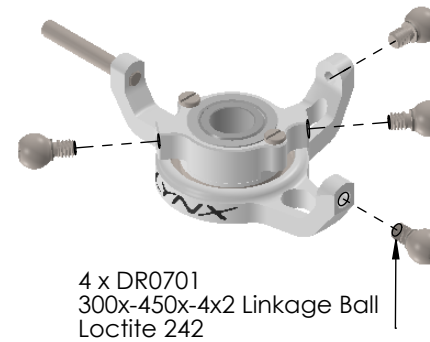

LX1245 200SRX - Ultra Swashplate - SILVER  
 LX1246 200SRX - Ultra Swashplate - RED  
 LX1247 200SRX - Ultra Swashplate - BLACK

Step 1

Step 2

Step 3

Assembly finish

Step 4

Finish step 4

Step 5

Step 6

Assembly note