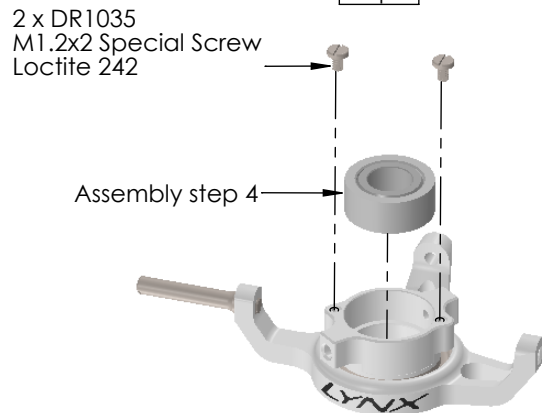

LX1245 200SRX - Ultra Swashplate - SILVER  
 LX1246 200SRX - Ultra Swashplate - RED  
 LX1247 200SRX - Ultra Swashplate - BLACK

Step 1

Step 2

Step 3

Assembly finish

Step 4

Finish step 4

Step 5

Step 6

Assembly note