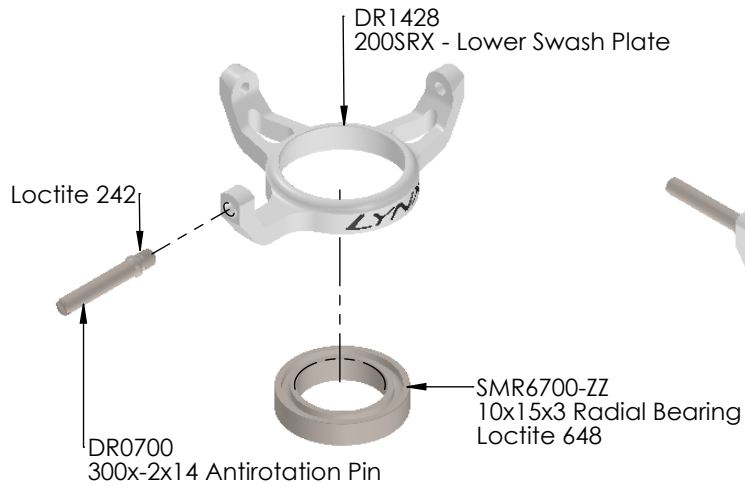

LX1245 200SRX - Ultra Swashplate - SILVER  
 LX1246 200SRX - Ultra Swashplate - RED  
 LX1247 200SRX - Ultra Swashplate - BLACK

Step 1

Step 2

Step 3

Assembly finish

Step 4

Finish step 4

Step 5

Step 6

Assembly note