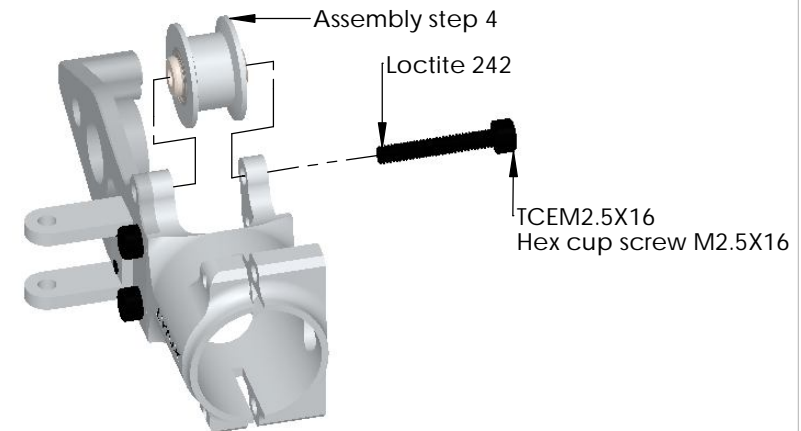

LX1000 PROTOS 500 - ULTRA TAIL CASE - SILVER  
 LX1001 PROTOS 500 - ULTRA TAIL CASE - RED DEVIL  
 LX1002 PROTOS 500 - ULTRA TAIL CASE - BLACK

STEP 1

STEP 2

STEP 3

STEP 4

STEP 5

STEP 6

- LX1000 PROTOS 500 - ULTRA TAIL CASE - SILVER
- LX1001 PROTOS 500 - ULTRA TAIL CASE - RED DEVIL
- LX1002 PROTOS 500 - ULTRA TAIL CASE - BLACK

STEP 7

STEP 9

STEP 8