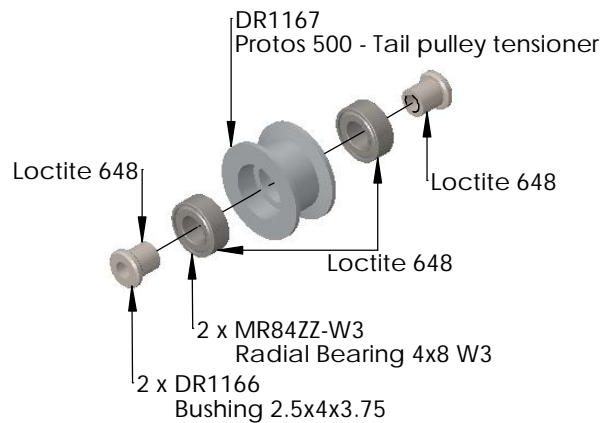

LX1000 PROTOS 500 - ULTRA TAIL CASE - SILVER  
 LX1001 PROTOS 500 - ULTRA TAIL CASE - RED DEVIL  
 LX1002 PROTOS 500 - ULTRA TAIL CASE - BLACK

STEP 1

STEP 2

STEP 3

STEP 4

STEP 5

STEP 6

- LX1000 PROTOS 500 - ULTRA TAIL CASE - SILVER
- LX1001 PROTOS 500 - ULTRA TAIL CASE - RED DEVIL
- LX1002 PROTOS 500 - ULTRA TAIL CASE - BLACK