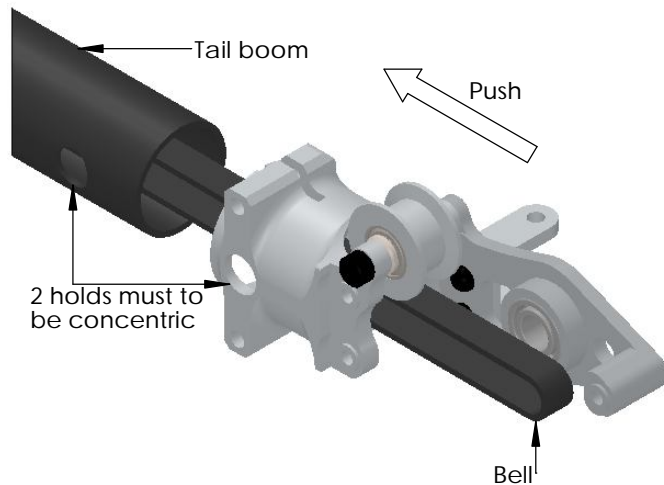

- LX1000 PROTOS 500 - ULTRA TAIL CASE - SILVER
- LX1001 PROTOS 500 - ULTRA TAIL CASE - RED DEVIL
- LX1002 PROTOS 500 - ULTRA TAIL CASE - BLACK

STEP 7