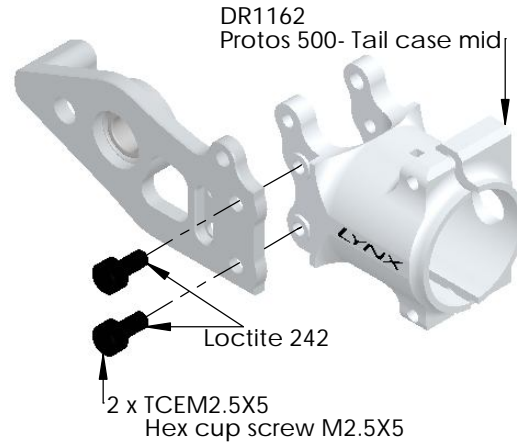

LX1000 PROTOS 500 - ULTRA TAIL CASE - SILVER  
 LX1001 PROTOS 500 - ULTRA TAIL CASE - RED DEVIL  
 LX1002 PROTOS 500 - ULTRA TAIL CASE - BLACK

STEP 1

STEP 2

STEP 3

STEP 4

STEP 5

STEP 6

- LX1000 PROTOS 500 - ULTRA TAIL CASE - SILVER
- LX1001 PROTOS 500 - ULTRA TAIL CASE - RED DEVIL
- LX1002 PROTOS 500 - ULTRA TAIL CASE - BLACK