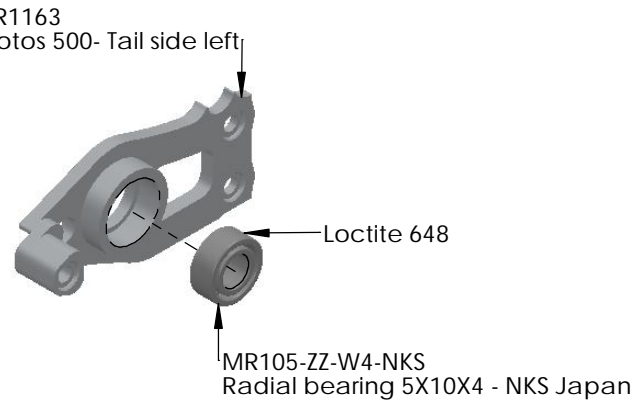

LX1000 PROTOS 500 - ULTRA TAIL CASE - SILVER  
 LX1001 PROTOS 500 - ULTRA TAIL CASE - RED DEVIL  
 LX1002 PROTOS 500 - ULTRA TAIL CASE - BLACK

STEP 1

STEP 2

STEP 3

STEP 4

STEP 5

STEP 6

- LX1000 PROTOS 500 - ULTRA TAIL CASE - SILVER
- LX1001 PROTOS 500 - ULTRA TAIL CASE - RED DEVIL
- LX1002 PROTOS 500 - ULTRA TAIL CASE - BLACK