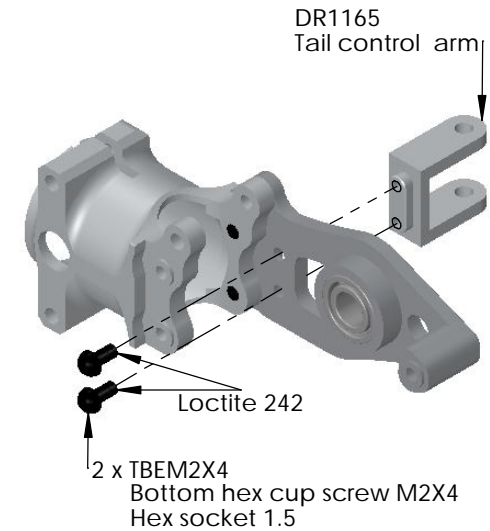

LX1000 PROTOS 500 - ULTRA TAIL CASE - SILVER  
 LX1001 PROTOS 500 - ULTRA TAIL CASE - RED DEVIL  
 LX1002 PROTOS 500 - ULTRA TAIL CASE - BLACK

STEP 1

STEP 2

STEP 3

STEP 4

STEP 5

STEP 6

- LX1000 PROTOS 500 - ULTRA TAIL CASE - SILVER
- LX1001 PROTOS 500 - ULTRA TAIL CASE - RED DEVIL
- LX1002 PROTOS 500 - ULTRA TAIL CASE - BLACK