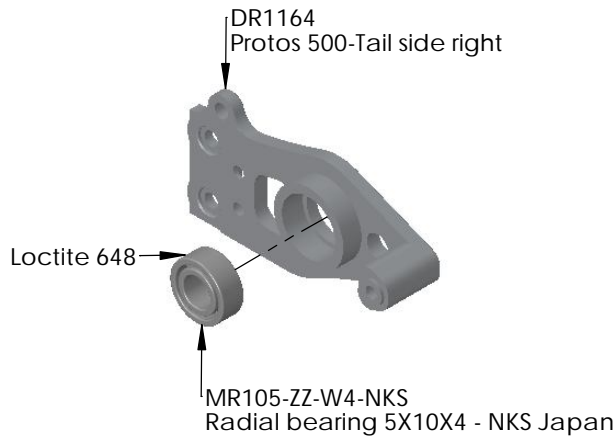

LX1000 PROTOS 500 - ULTRA TAIL CASE - SILVER  
 LX1001 PROTOS 500 - ULTRA TAIL CASE - RED DEVIL  
 LX1002 PROTOS 500 - ULTRA TAIL CASE - BLACK

STEP 1

STEP 2

STEP 3

STEP 4

STEP 5

STEP 6

- LX1000 PROTOS 500 - ULTRA TAIL CASE - SILVER
- LX1001 PROTOS 500 - ULTRA TAIL CASE - RED DEVIL
- LX1002 PROTOS 500 - ULTRA TAIL CASE - BLACK