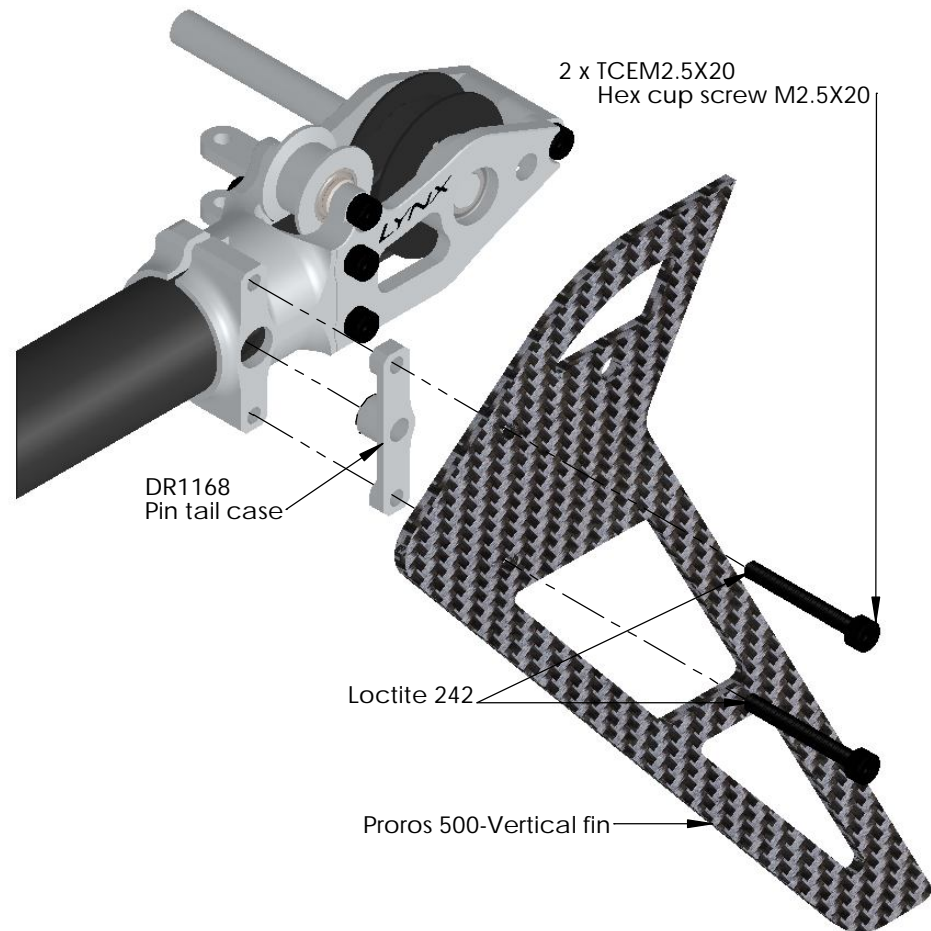

LX1000 PROTOS 500 - ULTRA TAIL CASE - SILVER  
 LX1001 PROTOS 500 - ULTRA TAIL CASE - RED DEVIL  
 LX1002 PROTOS 500 - ULTRA TAIL CASE - BLACK

STEP 1

STEP 2

STEP 3

STEP 4

STEP 5

STEP 6

- LX1000 PROTOS 500 - ULTRA TAIL CASE - SILVER
- LX1001 PROTOS 500 - ULTRA TAIL CASE - RED DEVIL
- LX1002 PROTOS 500 - ULTRA TAIL CASE - BLACK

STEP 7

STEP 9

STEP 8