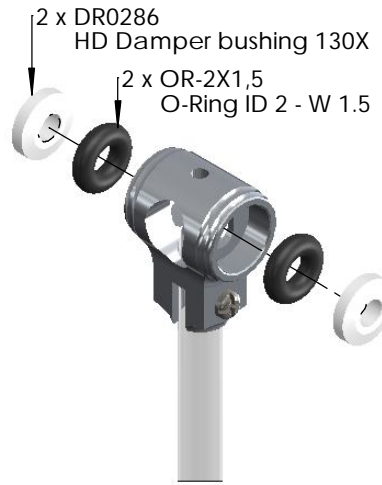

LX0529 MCPX-BL DFC HEAD SET - SILVER

LX0530 MCPX-BL DFC HEAD SET - RED

STEP 1 -2pc

STEP 2

STEP 3

STEP 4

STEP 5

STEP 6