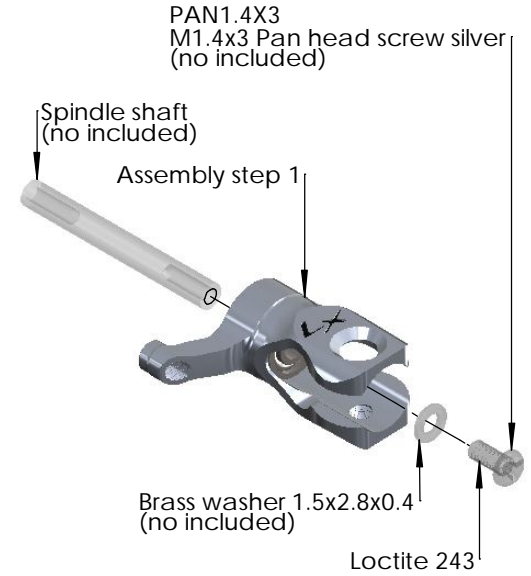

LX0529 MCPX-BL DFC HEAD SET - SILVER

LX0530 MCPX-BL DFC HEAD SET - RED

STEP 1 -2pc

STEP 2

STEP 3

STEP 4

STEP 5

STEP 6