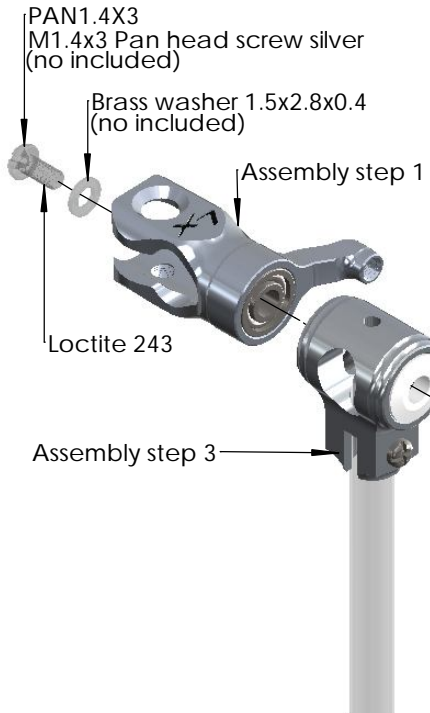

LX0529 MCPX-BL DFC HEAD SET - SILVER

LX0530 MCPX-BL DFC HEAD SET - RED

STEP 1 -2pc

STEP 2

STEP 3

STEP 4

STEP 5

STEP 6