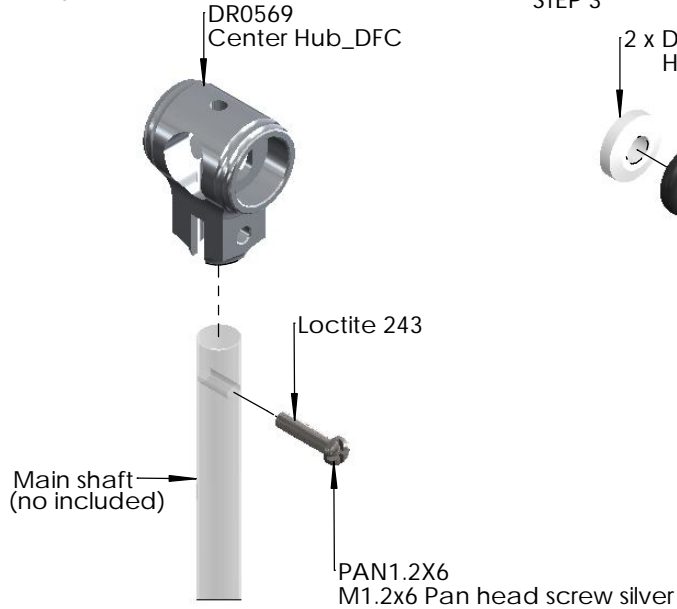

LX0529 MCPX-BL DFC HEAD SET - SILVER

LX0530 MCPX-BL DFC HEAD SET - RED

STEP 1 -2pc

STEP 2

STEP 3

STEP 4

STEP 5

STEP 6