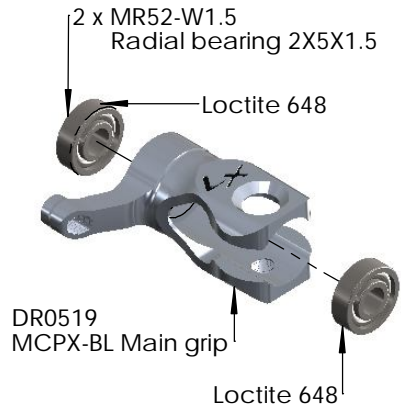

LX0529 MCPX-BL DFC HEAD SET - SILVER

LX0530 MCPX-BL DFC HEAD SET - RED

STEP 1 -2pc

STEP 2

STEP 3

STEP 4

STEP 5

STEP 6