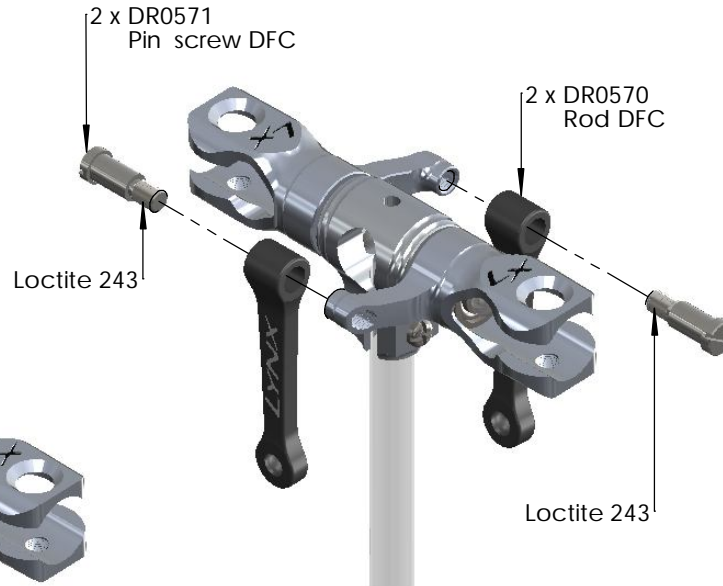

LX0529 MCPX-BL DFC HEAD SET - SILVER

LX0530 MCPX-BL DFC HEAD SET - RED

STEP 1 -2pc

STEP 2

STEP 3

STEP 4

STEP 5

STEP 6

STEP 7